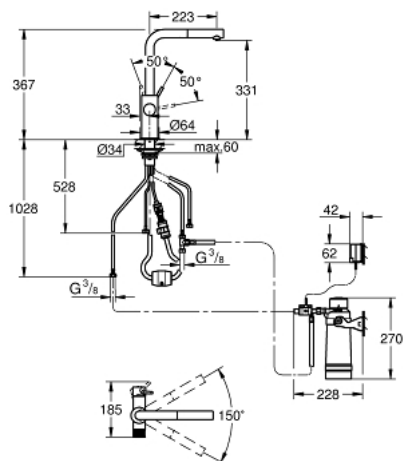

## 30 591 000 GROHE BLUE PURE MINTA STARTER KIT WITH PULL-OUT FAUCET

### PRODUCT DESCRIPTION

- Colour: хром
- Състои се от:
  - GROHE Blue кухненски смесител с филтър
  - Еднодупков монтаж
  - L-чучур
  - Издърпващ се аератор
  - Отделна ръкохватка за филтрирана вода
  - GROHE SilkMove 28 mm керамичен картуш
  - Подвижен тръбен чучур
  - Възможност за завъртане на 360°
  - Разделено преминаване на филтрираната и нефилтрираната вода
  - Меки връзки
  - GROHE Blue филтърна глава
  - GROHE Blue филтър S-размер за намаляване на твърдостта на водата и подобрен вкус
  - капацитет 600 L при 20° dKH
  - Таймер за смяна на филтъра, включва 2 батерии AA